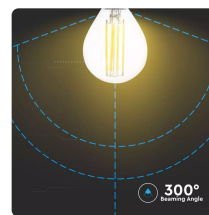

## SKU 2855 VT-2486

Lampadina LED Bulb E14 6W 130LM/W Filamento P45 4000K

Colore della Luce  
**Bianco naturale**

Potenza  
**6W**

Flusso Luminoso  
**800LM**

Forma  
**P45**

### Specifiche tecniche

Colore della Luce	Bianco naturale	Potenza	6W
Flusso Luminoso	800LM	Forma	P45
Attacco	E14	Temperatura di Colore (CTI)	4000K
Consumo energetico	6kW/1000h	ID EPREL	1025062